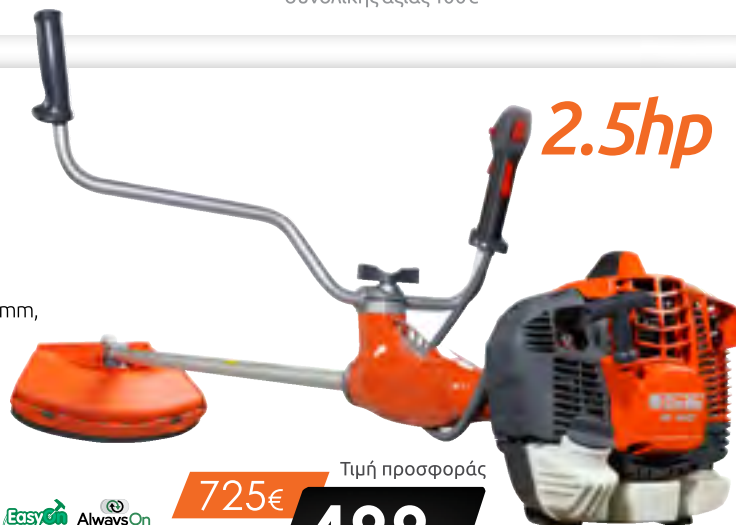

 **Oleo-Mac**[®]

3.3HP

... η Ιταλική δύναμη
στα χέρια σου...

ΑΝΟΙΞΗ - ΚΑΝΟΚΑΙΡΙ
2020

We care
Quality Ethics Environment

BCH400T (Κωδ.: 071899)

Premium Line
2.0hp

- Ισχύς/ Κυβισμός 2.0hp - 1.5kW/ 40.2cm³
- Διάμετρος σωλήνα 26mm
- Σύστημα Κοπής αυτόματη κουρδιστή κεφαλή Tap n' Go EVO Ø130mm
- Εξάρτηση διπλή
- Χωρητικότητα δοχείου καυσίμου 0.86L
- Βάρος* 8.2Kg

Περιλαμβάνονται συστήματα κοπής και εξάρτηση συνολικής αξίας 60€

Τιμή προσφοράς

514€

249€
2.5hp

746T (Κωδ.: 003401)

- Ισχύς/ Κυβισμός 2.5 hp - 1.8kW/ 45.7cm³
 - Διάμετρος σωλήνα 32mm
 - Σύστημα Κοπής αυτόματη κουρδιστή κεφαλή Load n' Go Ø130mm, δίσκος με 3 δόντια Ø305mm
 - Εξάρτηση διπλή εργονομική επαγγελματικού τύπου
 - Χωρητικότητα δοχείου καυσίμου 1.50L
 - Βάρος* 8.1Kg
- Περιλαμβάνονται συστήματα κοπής και εξάρτηση συνολικής αξίας 100€

Τιμή προσφοράς

590€

439€
BC 400T (Κωδ.: 062170)

- Ισχύς/ Κυβισμός 2.5hp - 1.83kW/ 44.0cm³
- Διάμετρος σωλήνα 28mm
- Σύστημα Κοπής αυτόματη κουρδιστή κεφαλή Load n' Go Ø130mm, δίσκος με 3 δόντια Ø255mm
- Εξάρτηση διπλή εργονομική επαγγελματικού τύπου
- Χωρητικότητα δοχείου καυσίμου 1.50L
- Βάρος* 8.3Kg

Περιλαμβάνονται συστήματα κοπής και εξάρτηση συνολικής αξίας 100€

2.5hp

Τιμή προσφοράς

725€

499€

BC 530T (Κωδ.: 047375)

- Ισχύς/ Κυβισμός 3.3hp - 2.4kW/ 51.7cm³ • Διάμετρος σωλήνα 32mm
- Σύστημα Κοπής αυτόματη κουρδιστή κεφαλή Load n' Go Ø130mm, δίσκος με 3 δόντια 305mm
- Εξάρτηση διπλή εργονομική επαγγελματικού τύπου • Χωρητικότητα δοχείου καυσίμου 1.00L • Βάρος* 9.4g
- Περιλαμβάνει εξάρτηση κεφαλής δίσκου με μέταλλο