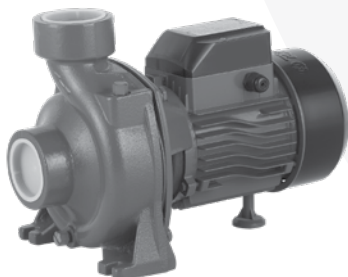

NP2060 024156

ΑΝΤΛΙΑ ΦΥΓΟΚΕΝΤΡΙΚΗ

- Ισχύς 750W
- Στόμιο Ø1"
- Μανομετρικό 36m
- Παροχή 5400L/h

+45€ **69€**

NEO