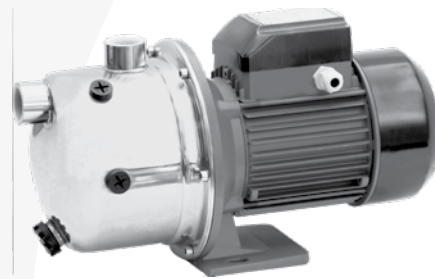

NEO

ΠΕΡΙΦΕΡΕΙΑΚΗ ΑΝΤΛΙΑ

Μοντ.	NP2010	NP2020
Κωδ.	024101	024118
Ισχύς	370W	750W
Μανομ.	22m	58m
Παροχή	2400L/h	3000L/h
Στόμιο Ø	1"	1.5"
Τιμή	32€	59€

NEO

ΑΝΤΛΙΑ ΕΠΙΦΑΝΕΙΑΣ JET

Μοντ.	NP2040	NP2050
Κωδ.	024132	024156
Ισχύς	750W	1500W
Μανομ.	42m	41m
Παροχή	3200L/h	9000L/h
Στόμιο	Ø1"x1"	Ø1/4"x1"
Τιμή	65€	125€