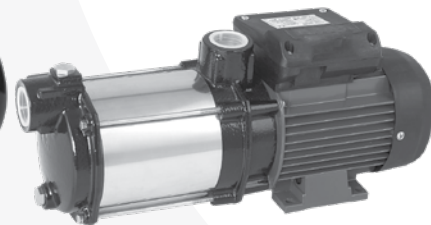

NEO

NP2090 024187

ΑΝΤΛΙΑ ΠΟΛΥΒΑΘΜΙΑ

- Ισχύς 1000W
- Μανομετρικό 58m
- Παροχή 39000L/h
- Στόμιο Ø1"x1"

271€ **129€**