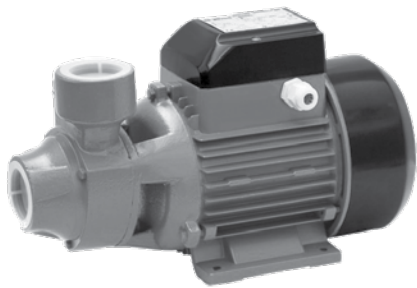

NEO

ΠΕΡΙΦΕΡΕΙΑΚΗ ΑΝΤΛΙΑ

Μοντ.	NP2010	NP2020
Κωδ.	024101	024118
Ισχύς	370W	750W
Μανομ.	22m	58m
Παροχή	2400L/h	3000L/h
Στόμιο Ø	1"	1.5"
Τιμή	32€	59€