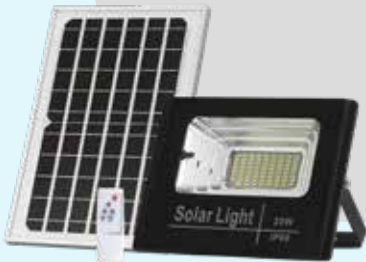

NEA

ΠΡΟΒΟΛΕΑΣ LED 4000K ΗΛΙΑΚΟΣ ΑΔΙΑΒΡΟΧΟΣ ΜΕ ΦΩΤΟΒΟΛΤΑΪΚΟ ΠΑΝΕΛ, ΔΙΣΘΗΤΗΡΑ ΦΩΤΟΣ, ΤΗΛΕΚΟΝΤΡΟΛ ΚΑΙ ΧΡΟΝΟΔΙΑΚΟΠΤΗ

NEO

διάθεσιμα 17/2

BEC1000 022527
ΕΝΔΟΣΚΟΠΙΚΗ ΚΑΜΕΡΑ
10m για σύνδεση με κινητά τηλέφωνα • με φωτισμό LED