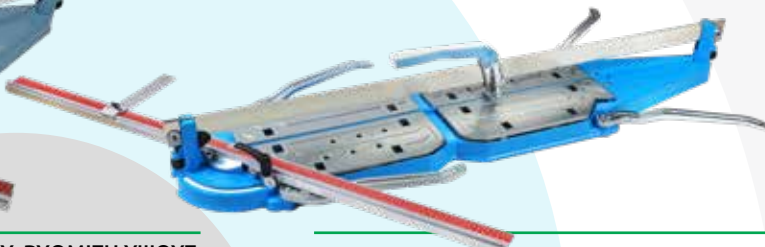

ΚΟΦΤΗΣ ΠΛΑΚΙΔΙΩΝ ΜΕ ΒΑΣΗ ΑΛΟΥΜΙΝΙΟΥ, ΡΥΘΜΙΣΗ ΥΨΟΥΣ ΚΟΠΗΣ & ΔΙΣΚΟ ΚΟΠΗΣ ΜΕ ΡΟΥΛΕΜΑΝ

Μοντέλο	BTC2000	BTC2200	BTC2500
Κωδικός	021940	021957	021964
Κοπή (0°-45°) mm	630/445mm	750/525mm	950/670mm
Τιμή	105€	125€	145€

ΚΟΦΤΗΣ ΠΛΑΚΙΔΙΩΝ ΜΕ ΒΑΣΗ ΑΛΟΥΜΙΝΙΟΥ, ΡΥΘΜΙΣΗ ΥΨΟΥΣ ΚΟΠΗΣ & ΔΙΣΚΟ ΚΟΠΗΣ ΜΕ ΡΟΥΛΕΜΑΝ

Μοντέλο	BTC3000	BTC3250
Κωδικός	021971	021988
Κοπή (0°-45°) mm	1290/900mm	1520/1020mm
Τιμή	249€	299€