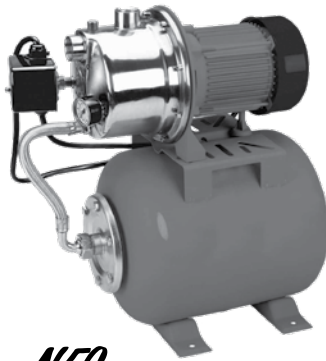

271€ **129€**

NEO

NP2100 024194

ΠΙΕΣΤΙΚΟ ΜΕ ΔΟΧΕΙΟ

- Ισχύς 750W
- Μανομετρικό 40m
- Παροχή 4200L/h
- Πίεση 7bar
- Στόμιο Ø1"x1"

229€ **109€**

NEO

NP2110 024200