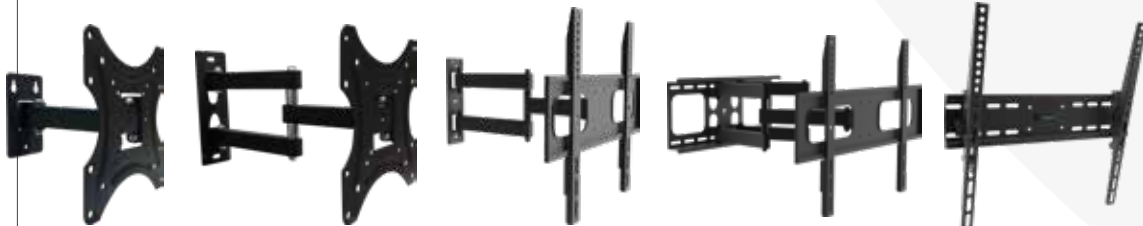

BFA1500 025498
ΑΠΛΩΣΤΡΑ ΡΟΥΧΩΝ
ΜΠΑΛΚΟΝΙΟΥ • 10m
28€ **11€**

BFA2000 025115
ΑΠΛΩΣΤΡΑ ΑΛΟΥΜΙΝΙΟΥ
• 18m
43€ **17€**

BIB1000 025122
ΣΙΔΕΡΩΣΤΡΑ ΑΤΜΟΥ
• 120x35cm
55€ **29€**

BWB1500 025504
ΚΑΡΟΤΣΙ ΛΑΙΚΗΣ ΥΦΑΣΜΑΤΙΝΟ 600D,
ΣΚΕΛΕΤΟΣ ΑΛΟΥΜΙΝΙΟΥ • Ύψος 100cm
50€ **19.9€**

BORMANN

MONH
BRC1000 025450
ΝΤΟΥΛΑΠΑ ΥΦΑΣΜΑΤΙΝΗ ΜΕ
ΜΕΤΑΛΛΙΚΟ ΣΚΕΛΕΤΟ
• 70x45x175cm
33€ **13€**

ΔΙΠΛΗ
BRC1200 025467
ΝΤΟΥΛΑΠΑ ΥΦΑΣΜΑΤΙΝΗ
ΜΕ ΜΕΤΑΛΛΙΚΟ ΣΚΕΛΕΤΟ
• 110x45x175cm
50€ **19.9€**

ΤΡΙΠΛΗ
BRC1500 025474
ΝΤΟΥΛΑΠΑ ΥΦΑΣΜΑΤΙΝΗ ΜΕ
ΜΕΤΑΛΛΙΚΟ ΣΚΕΛΕΤΟ
• 130x45x175cm
63€ **25€**

+24€
59€
BRC6000 023500 ΝΤΟΥΛΑΠΑ
ΠΛΑΣΤΙΚΗ 3 ΡΑΦΙΑ • 171x68x38cm

BTV1000 025955
ΒΑΣΗ ΤΗΛΕΟΡΑΣΗΣ
ΕΠΙΤΟΙΧΙΑ
ΜΕ ΒΡΑΧΙΟΝΑ
• 13"-42" • 35Kg
• ΠΡΟΦΙΛ
40-180mm
20€ **8€**

BTV1050 025962
ΒΑΣΗ ΤΗΛΕΟΡΑΣΗΣ
ΕΠΙΤΟΙΧΙΑ ΜΕ
ΒΡΑΧΙΟΝΑ • 13"-42"
• 35Kg
• ΠΡΟΦΙΛ 40-375mm
25€ **10€**

BTV1100 025979
ΒΑΣΗ ΤΗΛΕΟΡΑΣΗΣ
ΕΠΙΤΟΙΧΙΑ ΜΕ
ΒΡΑΧΙΟΝΑ
• 26"-55" • 35Kg
• ΠΡΟΦΙΛ 60-475mm
43€ **17€**

BTV1150 025986
ΒΑΣΗ ΤΗΛΕΟΡΑΣΗΣ
ΕΠΙΤΟΙΧΙΑ ΜΕ ΒΡΑΧΙΟΝΑ
• 37"-70" • 50Kg
• ΠΡΟΦΙΛ 60-510mm
73€ **29€**

BTV1200 025993
ΒΑΣΗ ΤΗΛΕΟΡΑΣΗΣ
ΕΠΙΤΟΙΧΙΑ
• 26"-55" • 45Kg
• ΠΡΟΦΙΛ 49mm
23€ **9€**

BRC7000 023517
ΝΤΟΥΛΑΠΑ ΠΛΑΣΤΙΚΗ ΜΕ
ΧΩΡΙΣΜΑ & 4 ΡΑΦΙΑ
• 171x68x38
+45€ **69€**

ΕΠΙΣΗΜΟΣ ΣΥΝΕΡΓΑΤΗΣ