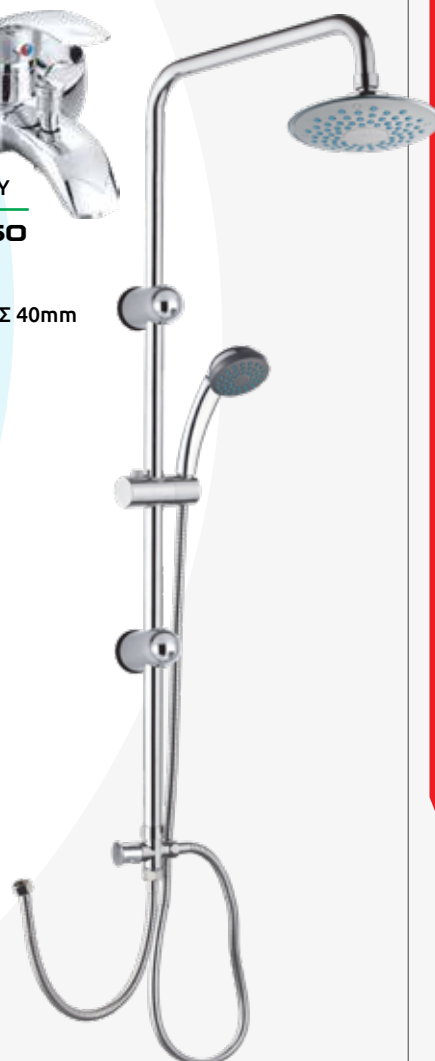

6€ **2.5€**

ΝΙΠΤΗΡΑ

BTW3080
026082
SILVER
ΜΟΝΗΣ ΟΠΗΣ

19€

BTW3090
026099
SILVER
ΔΙΠΛΗΣ ΟΠΗΣ

25€

ΣΤΗΛΗ ΝΤΟΥΣ PRIMO ΣΤΑΘΕΡΗ & ΣΕΤ ΝΤΟΥΣ ΜΕ ΔΙΑΝΟΜΕΑ

BTW3230
026235

29€

ΤΗΛΕΦΩΝΟ ΝΤΟΥΣ ΣΕΤ 1,5M ΜΕ ΣΠΙΡΑΛ ΚΑΙ ΣΤΗΡΙΓΜΑ

BTW3160 **BTW3170**
026167 026174

4€ **5€**

ΤΗΛΕΦΩΝΟ ΝΤΟΥΣ

BTW3180 **BTW3190** **BTW3200**
026181 026198 026204

4€ **4€** **8€**

ADJUSTABLE