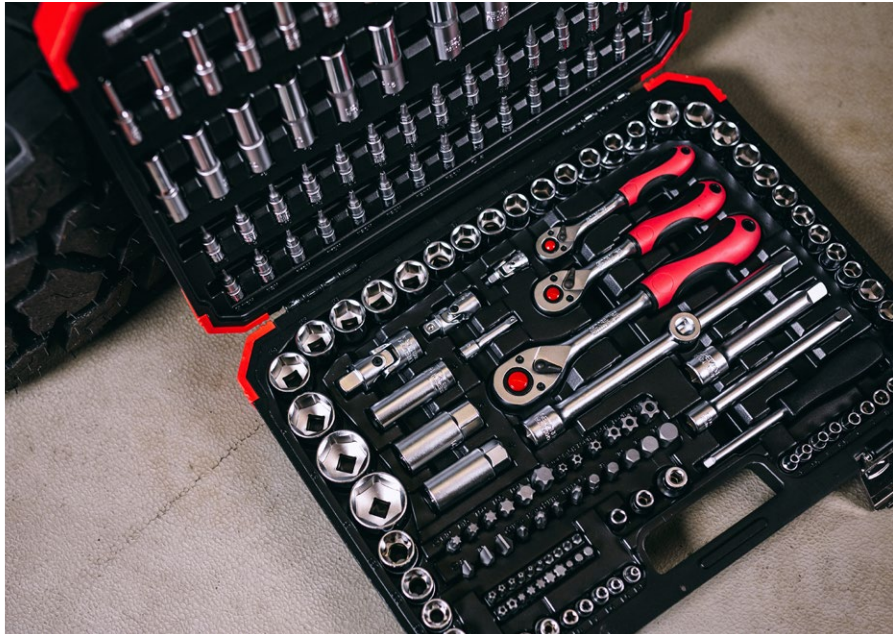

3 Εκτεταμένος εξοπλισμός

› 172 τεμάχια
› Λύσιμο και σφίξιμο βιδών, παξιμαδιών και μπουζί

4 Κασάνιες υψηλής ποιότητας για άνετη εργασία

› Μηχανισμός ακρίβειας 72 δοντιών
› Μικρή γωνία επαναφοράς 5°

Παρά τον εκτεταμένο εξοπλισμό, εγγυάται εύκολη μεταφορά και ασφαλή φύλαξη. Το ανθεκτικό πλαστικό υλικό και η συμπαγής διάταξη μειώνουν το βάρος και συμβάλλουν στην τάξη.