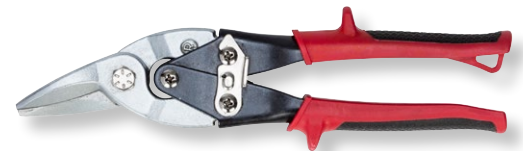

από το **€24,80** + ΦΠΑ

Κωδικός	Αρ.	Έκδοση	Μήκος σε ίντσες	Μήκος mm	βάρος	Λ.Τ. χωρίς Φ.Π.Α.
3301741	R93310041	Δεξιόκοπο	10	245	0.41	26,15
3301742	R93310141	Ευθείας κοπής	10	250	0.41	25,90
3301743	R93310241	αριστερής κοπής	10	245	0.41	24,80

R9320 0018 ΜΑΧΑΙΡΙ ΓΕΝΙΚΗΣ ΧΡΗΣΗΣ

- > Λάμα πλάτους 18 mm
- > Περιβλήμα από πλαστικό υλικό
- > Μεταλλικός οδηγός λαμών
- > Χειρισμός με το ένα χέρι
- > Κατάλληλο για δεξιόχειρες
- > Διατίθεται με 5 ανταλλακτικές λάμες (μήκος 100mm, πάχος 0,4mm)
- > Αποθηκευτικός χώρος για λάμες
- > Με ενσωματωμένη ξύστρα