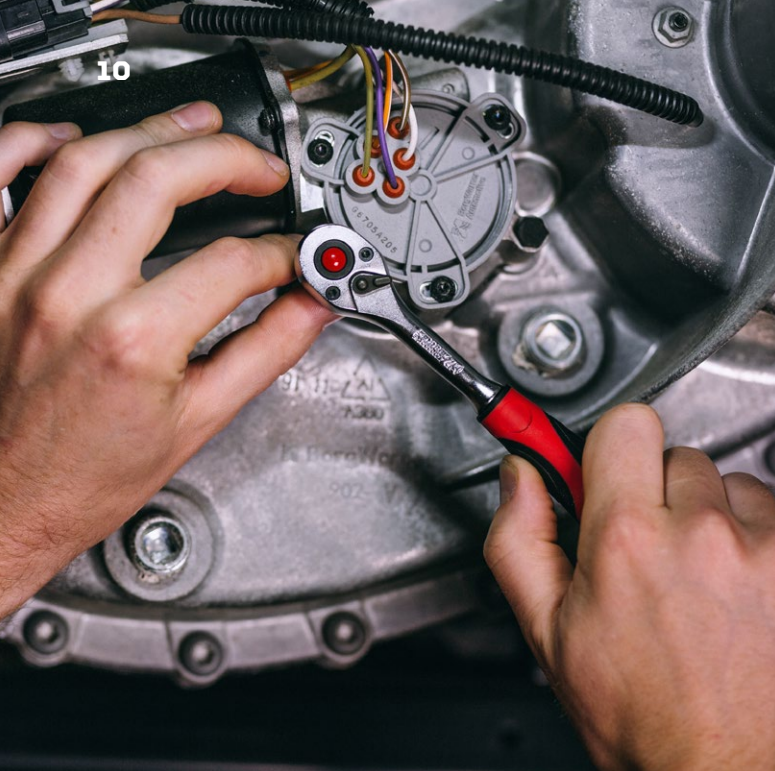

GEDORE BEST CHOICE

ΣΕΤ ΚΑΡΥΔΑΚΙΑ 1/2" + 3/8" + 1/4" R4560 3172

Η έτοιμη λύση για όλες τις συνηθισμένες περιπτώσεις βιδώματος στο συνεργείο ή σε εξωτερικές εργασίες:

Οι βίδες, τα παξιμάδια και τα μπουζί στο φάσμα 1/4", 3/8" και 1/2" μπορούν να λυθούν και να σφιχτούν ελεγχόμενα με το σετ καρυδάκια R45603172 172 τεμαχίων της GEDORE red.

Περιλαμβάνει τρεις αναστρεφόμενες κασάνιες για ασφαλή και άνετη εργασία χάρη σε ευφυή μηχανισμό 72 δοντιών και ενσωματωμένη δεξιόστροφη και αριστερόστροφη περιστροφή και εργονομικές λαβές 2 υλικών.

1 Πολύπλευρη χρήση

› Εργαλεία και παρελκόμενα για το συνεργείο και για εξωτερικές εργασίες, περιλαμβάνονται μάλιστα και καρυδάκια για μπουζί

2 Εύκολη και βολική μεταφορά

› Ελαφριά πλαστική κασετίνα, που μεταφέρεται εύκολα, με υποδοχές με σφίξιμο και αξιόπιστα κλεισίματα

3 Εκτεταμένος εξοπλισμός

› 172 τεμάχια
› Λύσιμο και σφίξιμο βιδών, παξιμαδιών και μπουζί

4 Κασάνιες υψηλής ποιότητας για άνετη εργασία

› Μηχανισμός ακρίβειας 72 δοντιών
› Μικρή γωνία επαναφοράς 5°