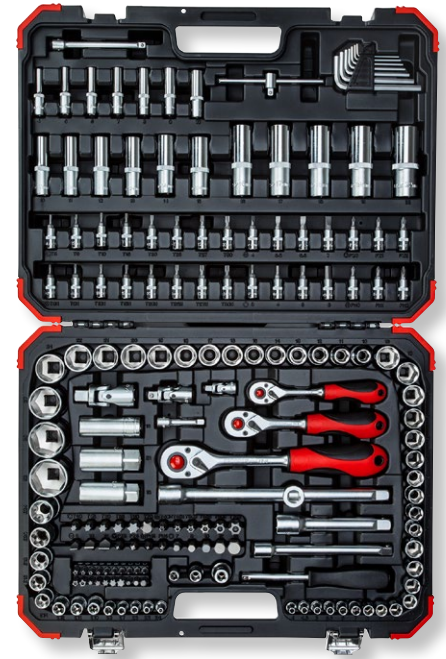

R4560 3172

ΣΕΤ ΚΑΡΥΔΑΚΙΑ

1/2" + 3/8" + 1/4"

172 τεμαχίων

- > Για ελεγχόμενο και χειροκίνητο ξεβίδωμα και σφίξιμο βιδών, παξιμαδιών και μπουζί
- > Με το προσαριστό λαστιχένο τεμάχιο συγκράτησης το μπουζί στερεώνεται στην υποδοχή κατά την τοποθέτηση ή την αφαίρεση
- > Τακτοποιημένος, πλούσιος εξοπλισμός για πολλές χρήσεις στο συνεργείο και σε εξωτερικές εργασίες
- > Ευκολότερο πρόσθετο σφίξιμο με αναστρεφόμενη καστάνια 2Κ, με ενσωματωμένη δεξιόστροφη και αριστερόστροφη περιστροφή
- > Καστάνια κατασκευασμένη για μόνιμη ομαλή μετάδοση δύναμης με γωνία επαφής 5° χάρη στα 72 δόντια
- > περιλαμβάνεται αντάπτορας για όλες τις μύτες και εργαλεία με εξωτερικό εξάγωνο 1/4"
- > Ανθεκτικό πλαστικό βαλιτσάκι με μεταλλικούς μεντεσέδες και μεταλλικό κλείσιμο
- > Τάξη και στερέωση με σφίξιμο για τα σετ καρυδάκια
- > Χρωμοβαναδιούχος γάλυβας, επιχρωμιωμένη ματ-σατινέ επιφάνεια

€ 99,⁹⁰ + ΦΠΑ

Κωδικός	Αρ.	Περιεχόμενο	Μήκος mm	Πλάτος mm	Βάθος mm	τεμαχία	βάρος
3300058	R45603172	Αναστρεφόμενη καστάνια 1/4" με μοχλό 2Κ, με λεπτή οδόντωση, 72 δόντια | 150 mm Λαβή με καρέ υποδοχή 1/4" 165 mm Καρυδάκι 1/4" 6-γωνο μέγεθος 4 4,5 5 5,5 6 7 8 9 10 11 12 13 14 | 25 mm Καρυδάκι 1/4" 6-γωνο μέγεθος 4 5 6 7 8 9 10 | 50 mm Καρυδάκι 1/4" TX E4 E5 E6 E7 E8 | 25 mm Σετ καρυδάκια 1/4" με μύτη άλλην 3 4 5 6 | 37 mm Καρυδάκι 1/4" με ίσια μύτη 4 5,5 6,5 7 | 37 mm Καρυδάκι 1/4" PH 0 1 2 | PZ 0 1 2 TX T8 T9 T10 T15 T20 T25 T27 T30 | Καρυδάκι 1/4" με μύτη TX με οπή T8 T9 T10 T15 T20 T25 T27 T30 | Προέκταση για καρυδάκια 1/4" 50 100 mm Μανέλα με ολισθαίνουσα κεφαλή 1/4" | 115 mm Αρθρωτός σύνδεσμος 1/4" | 32 mm Αντάπτορας για μύτες 1/4" | 25 mm Μύτες 1/4" TX T5 T6 T7 | TX με οπή T7 | TX plus security T10 T15 T20 T25 T27 T30 T40 T45 | XZN M5 M6 M8 | 25 mm Μύτες 1/4" πολύσφηνο M5 M6 M7 M8 M9 | 25 mm Μύτες 5/16" άλλην 7 8 10 12 14 | 30 mm Μύτες 5/16" ίσιες 8 10 12 | 30 mm Μύτες 5/16" PH 3 4 | PZ 3 4 | TX T40 T45 T50 T55 T60 T70 | TX με οπή T40 T45 T50 T55 T60 T70 | 30 mm Αναστρεφόμενη καστάνια 3/8" με μοχλό 2Κ, με λεπτή οδόντωση, 72 δόντια | 180 mm Καρυδάκι 6-γωνο 3/8" μέγεθος 10 11 12 13 14 15 16 17 18 19 Καρυδάκι 6-γωνο 3/8" μέγεθος 10 11 12 13 14 15 | 63 mm Καρυδάκι 3/8" TX E10 E11 E12 E14 E16 E18 Καρυδάκι μπουζί 3/8" 18 mm | 65 mm Προέκταση για καρυδάκια 3/8" 150 mm Αρθρωτός σύνδεσμος 3/8" | 49 mm Αντάπτορας για μύτες 3/8" Αναστρεφόμενη καστάνια 1/2" με μοχλό 2Κ, με λεπτή οδόντωση, 72 δόντια | 250 mm Καρυδάκι 6-γωνο 1/2" μέγεθος 10 11 12 13 14 15 16 17 18 19 20 21 22 24 27 30 32 Καρυδάκι 6-γωνο 1/2" μέγεθος 16 17 18 19 22 | 77 mm Καρυδάκι 1/2" TX E20 E24 Καρυδάκι μπουζί 1/2" μέγεθος 16 21 mm | 65 mm Προέκταση για καρυδάκια 1/2" 125 250 mm Αρθρωτός σύνδεσμος 1/2" | 66 mm Αντάπτορας αύξησης μεγέθους/ολισθαίνουσα κεφαλή 3/8" x 1/2" | 44 mm Αντάπτορας για μύτες 1/2" 4γωνο x 5/16" 6γωνο | 38 mm Σετ εξάγωνων γωνιακών κλειδιών άλλην μέγεθος 1,5 2 2,5 3 4 5 6 mm	452	340	86	172	10.5