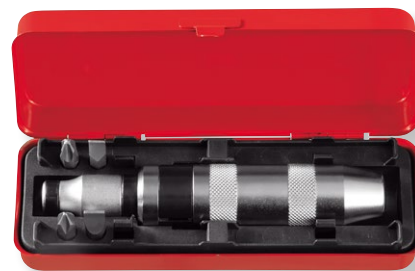

R0310 XXXX ΓΑΛΛΙΚΟ ΚΛΕΙΔΙ ρυθμιζόμενο

- > Πολυχρηστικό και ρυθμιζόμενο κλειδί για βιδωτές συνδέσεις
- > μέγιστη μετάδοση κίνησης σε βίδες με σιαγόνα τοποθετημένη στις 15°
- > Ρύθμιση με ακρίβεια χιλιοστού βάσει της κλίμακας που έχει χαραχθεί με λέιζερ
- > κατασκευασμένο από ανθεκτικό χάλυβα χρωμίου-βαναδίου

από το **€7,90** +ΦΠΑ

Κωδικός	Αρ.	Ονομαστικό μέγεθος	Μήκος mm	Πλάτος ανοίγματος σε ίντσες	Πλάτος ανοίγματος σε mm	βάρος	Λ.Τ. χωρίς Φ.Π.Α.
3300996	R03100006	6"	150	15/16	24	0.14	7,90
3300997	R03100008	8"	200	1.3/16	30	0.286	9,90
3300998	R03100010	10"	250	1.11/32	34	0.448	11,50
3300999	R03100012	12"	300	1.19/32	41	0.753	14,90

R3800 4006 ΣΕΤ ΚΡΟΥΣΤΙΚΩΝ ΟΔΗΓΩΝ 1/2"

6 τεμαχίων

- > Κρουστικό καταβίδι για χρήση με σφυρί, για το λύσιμο μαγκωμένων βιδών!
- > Αναστρέψιμη φορά περιστροφής δεξιά/αριστερά
- > Καρέ μετάδοσης κίνησης 1/2" με μηχανισμό ασφάλισης με μπίλια για καρυδάκια
- > Αντάπτορας 1/2", περαστός με υποδοχή άλλων με ελατήριο συγκράτησης για μύτες
- > Σε ανθεκτικό μεταλλικό βαλιτσάκι

€26,90 +ΦΠΑ

Κωδικός	Αρ.	Περιεχόμενο	Μήκος mm	Πλάτος mm	Βάθος mm	τεμαχία	βάρος
3301399	R38004006	Αντάπτορας μύτες 1/2" 4-γωνο σε 5/16" άλλην 6-γωνο, μύτες 5/16" για ίσια εγκοπή 6 8 mm, μύτες 5/16" σταυρό PH 2 3	50	190	60	6	1.022

R3800 2012 ΣΕΤ ΚΑΤΣΑΒΙΔΙΩΝ XXL

12 τεμαχίων

- > Λάμες από υψηλής ποιότητας χρωμιολομβδαινιούχο χάλυβα, επιχρωμιωμένο
- > Μύτες φωσφατωμένες, με αντιδιαβρωτική προστασία, ανθεκτικές στη φθορά
- > Οι χυτές χειρολαβές είναι ενιαίες με τις λάμες
- > Λαβή 2 υλικών, για άνετο χειρισμό
- > Οι 5-γωνες κεφαλές λαβής αποτρέπουν το κύλισμα στο χώρο εργασίας
- > Επιμήκεις οπές στις λαβές για ανάρτηση

€33,90 +ΦΠΑ