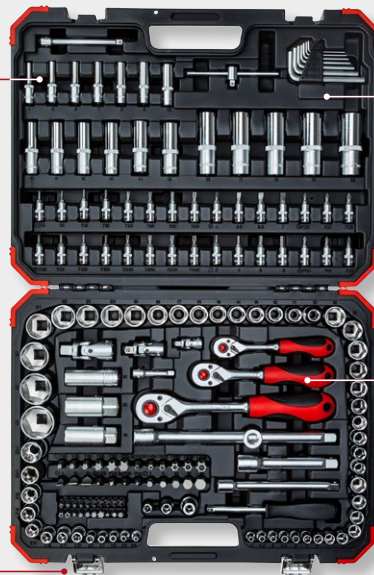

2 Εύκολη και βολική μεταφορά

› Ελαφριά πλαστική κασετίνα, που μεταφέρεται εύκολα, με υποδοχές με σφίξιμο και αξιόπιστα κλεισίματα