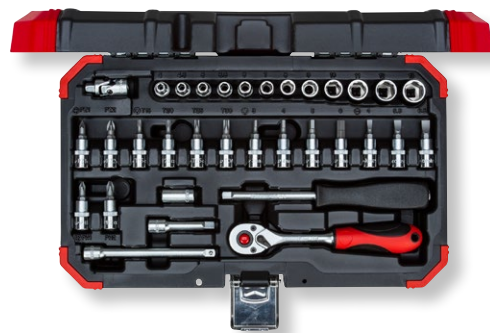

R4900 3033

ΣΕΤ ΚΑΡΥΔΑΚΙΑ 1/4"

33 τεμαχίων

- > Για το ελεγχόμενο, χειροκίνητο ξεβίδωμα και σφίξιμο βιδών και παξιμαδιών
- > Τακτοποιημένος βασικός εξοπλισμός για πολλές χρήσεις στο συνεργείο και σε εξωτερικές εργασίες
- > Ευκολότερο πρόσθετο σφίξιμο με αναστρεφόμενη κασάνια 2Κ, με ενσωματωμένη δεξιόστροφη και αριστερόστροφη περιστροφή
- > Κασάνια κατασκευασμένα για μόνιμη ομαλή μετάδοση δύναμης με γωνία επαναφοράς 5° χάρη στα 72 δόντια
- > Περιλαμβάνεται αντάπτορας για όλες τις μύτες και εργαλεία με εξωτερικό εξάγωνο 1/4"
- > Ανθεκτικό πλαστικό βαλιτσάκι με μεταλλικούς μεντεσέδες και μεταλλικό κλείσιμο
- > Τάξη και στερέωση με σφίξιμο για τα σετ καρυδάκια
- > Χρωμιοβαναδιούχος χάλυβας, επιχρωμιωμένη ματ-σατινέ επιφάνεια

€32,⁹⁰ +ΦΠΑ

Κωδικός	Αρ.	Περιεχόμενο	Μήκος mm	Πλάτος mm	Βάθος mm	τεμάχια	βάρος
3300051	R49003033	Αναστρεφόμενη κασάνια 1/4" με μοχλό 2Κ, με λεπτή οδόντωση, 72 δόντια | 150 mm Λαβή με καρέ υποδοχή 1/4" 165 mm Καρυδάκι 1/4" 6-γωνο 4 4,5 5 5,5 6 7 8 9 10 11 12 13 | 25 mm Σετ καρυδάκια 1/4" με μύτη άλλεν 3 4 5 6 | 37 mm Καρυδάκι 1/4" με ίσια μύτη 4 5,5 6,5 | 37 mm Καρυδάκι 1/4" με σταυρωτή μύτη PH 1 2 | 37 mm Καρυδάκι 1/4" με σταυρωτή μύτη PZ 1 2 | 37 mm Καρυδάκι 1/4" με μύτη TX T15 T20 T25 T30 | 37 mm Πρόεκταση για καρυδάκια 1/4" 50 100 mm Αρθρωτός σύνδεσμος 1/4" | 32 mm Αντάπτορας για μύτες 1/4" 4γωνο x 1/4" 6γωνο | 25 mm	300	180	52	33	1.31

R6900 3024

ΣΕΤ ΚΑΡΥΔΑΚΙΑ 1/2"

6-γωνο, 24 τεμαχίων

- > Για ελεγχόμενο και χειροκίνητο ξεβίδωμα και σφίξιμο βιδών, παξιμαδιών και μπουζί
- > Με το προσαριστό λαστιχένιο τεμάχιο συγκράτησης το μπουζί στερεώνεται στην υποδοχή κατά την τοποθέτηση ή την αφαίρεση
- > Τακτοποιημένος βασικός εξοπλισμός για πολλές χρήσεις στο συνεργείο και σε εξωτερικές εργασίες
- > Ευκολότερο πρόσθετο σφίξιμο με αναστρεφόμενη κασάνια 2Κ, με ενσωματωμένη δεξιόστροφη και αριστερόστροφη περιστροφή
- > Κασάνια κατασκευασμένα για μόνιμη ομαλή μετάδοση δύναμης με γωνία επαναφοράς 5° χάρη στα 72 δόντια
- > Ανθεκτικό πλαστικό βαλιτσάκι με μεταλλικούς μεντεσέδες και μεταλλικό κλείσιμο
- > Τάξη και στερέωση με σφίξιμο για τα σετ καρυδάκια
- > Χρωμιοβαναδιούχος χάλυβας, επιχρωμιωμένη ματ-σατινέ επιφάνεια