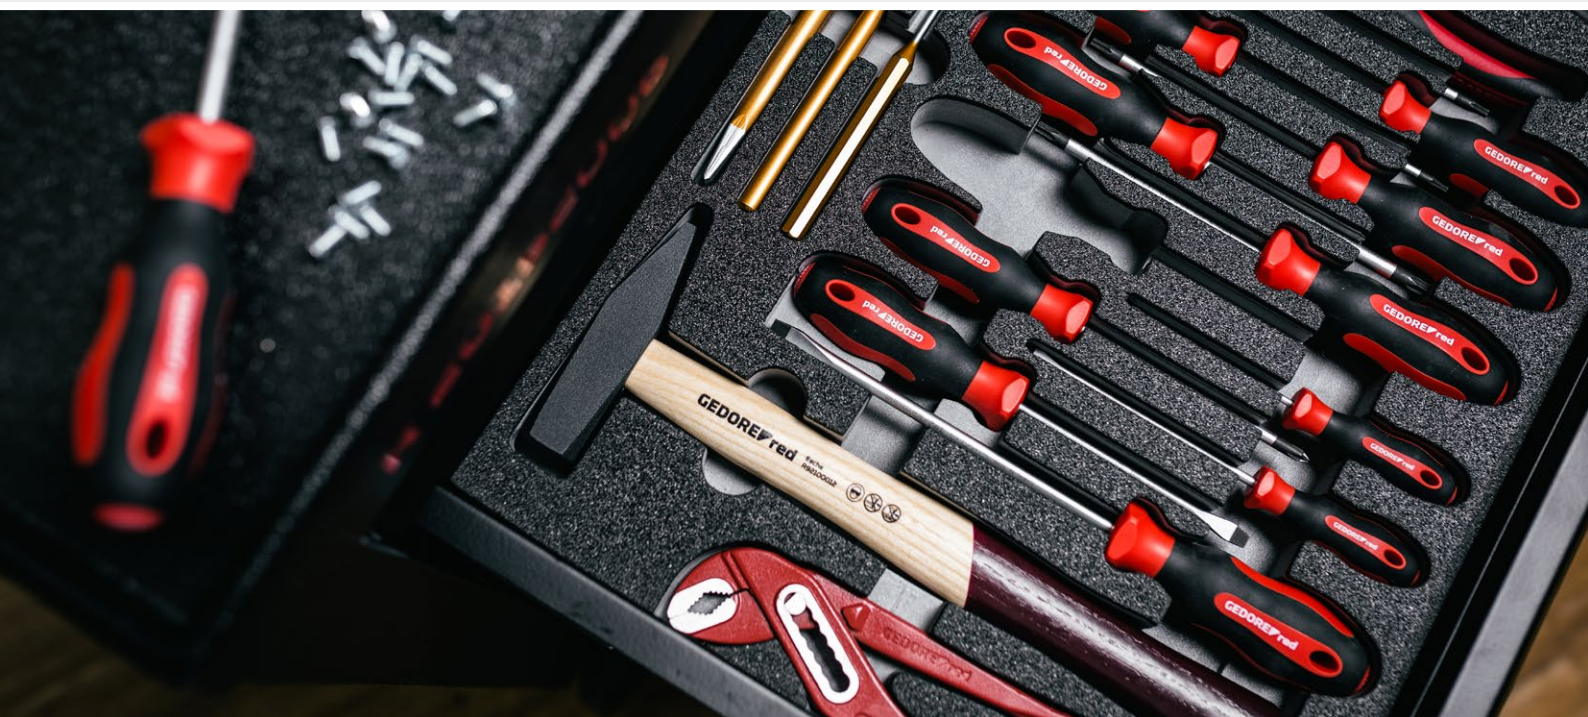

GEDORE BEST CHOICE

ΣΕΤ ΕΡΓΑΛΕΙΩΝ ΣΕ ΕΡΓΑΛΕΙΟΦΟΡΕΑ MECHANIC R2156 0005

Το σετ εργαλείων, σε συνδυασμό με τον ασφαλή, πρακτικό και κινητό εργαλειοφόρα MECHANIC στην ειδική έκδοση σε ματ μαύρο χρώμα της GEDORE red, παρέχει εκτεταμένο βασικό εξοπλισμό για κάθε συνεργείο.

Τρία από τα έξι συρτάρια έχουν ήδη εξοπλιστεί με μονάδες από αφρώδες υλικό με συλλογή 129 εργαλείων, όπου περιλαμβάνονται τα εξής εργαλεία: Σετ καρυδάκια 1/4" + 1/2", μαζί με αναστρεφόμενη καστάνια με μοχλό 2Κ, προεκτάσεις και άλλα παρελκόμενα, κατσαβίδια, πένσες, σφυριά και καλέρια, καθώς και πολύγωνα κλειδιά καστανίας και διπλά γερμανικά κλειδιά.

1. **1** Έκδοση Design
   > Βαφή πούδρας σε όμορφο ματ μαύρο χρώμα

1. **2** Κινητός αποθηκευτικός χώρος
   > Έξι συρτάρια, από τα οποία 3 έχουν ήδη εξοπλιστεί, 3 για ανεξάρτητη χρήση
   > Ένα ιδιαίτερα υψηλό συρτάρι για εργαλεία μεγάλων διαστάσεων

1. **3** Μεγάλη ικανότητα φόρτωσης
   > Μέγ. ικανότητα φόρτωσης 210 kg
   > Ικανότητα φόρτωσης ανά συρτάρι 25 kg

1. **4** Εκτεταμένη συλλογή εργαλείων
   > Συλλογή εργαλείων 129 τεμαχίων για το σφίξιμο και το λύσιμο διαφόρων βιδωτών συνδέσεων

1. **5** Ασφαλής σχεδιασμός
   > Εύκολη ολίσθηση και άνετο τράβηγμα
   > Υψηλή σταθερότητα